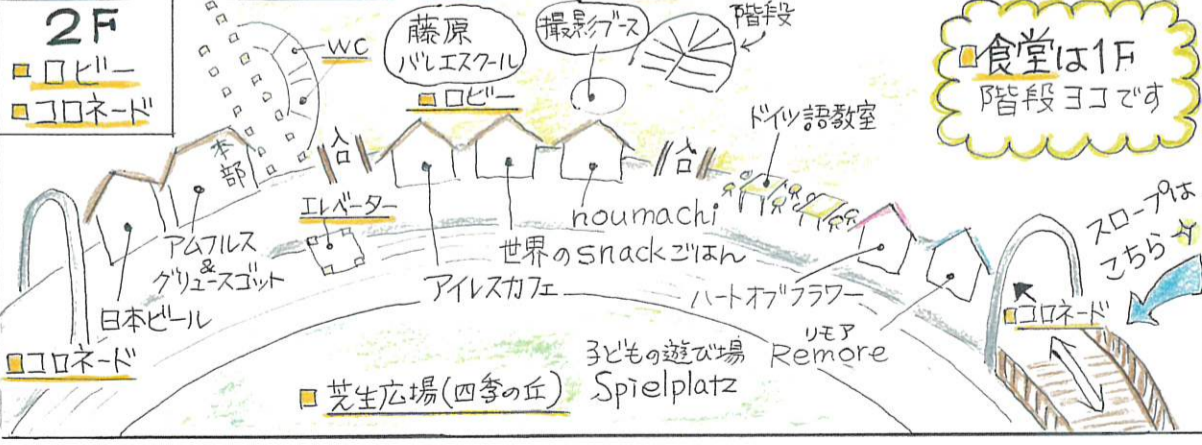

「Schnitzel jagd」
などしてみんなで楽しく
ドイツ語を学ぼう!

宝探しのお宝
楽しいゲームが

全部見つける
ことが出来たら...

参加賞はハリボーグ!

芝生で遊ぼう
子どもの遊び場
Spielplatz
ラッペル
遊ぶ

ドイツには移動遊び場や
移動遊園地などわくわくする遊び場
がたくさんあります

今回はドイツのビンビーレルの空きビンで
輪投げをしたり、他にも色々な遊びを
ご利用いただけます (天候により変更あり)

ドイツカラーの遊びを
体験しよう!

中止!! 晴れあまーに

荒天
やむなく中止の際は、前日のお昼頃、HP・Instagram・Facebookにてお知らせいたします。お電話やメールでのお問い合わせはご遠慮くださいませ。

進修館へのアクセス
東武動物公園駅西口より徒歩5分の
馬車場もご利用いただけます。

コロネード⇄芝生広場
外階段ご利用の際は
お足元にお気を付け
ください。

コロネードへの行き来は、
進修館向かって右側の
スロープや中央設置の
エレベーター、館内の階段
もご利用いただけます。